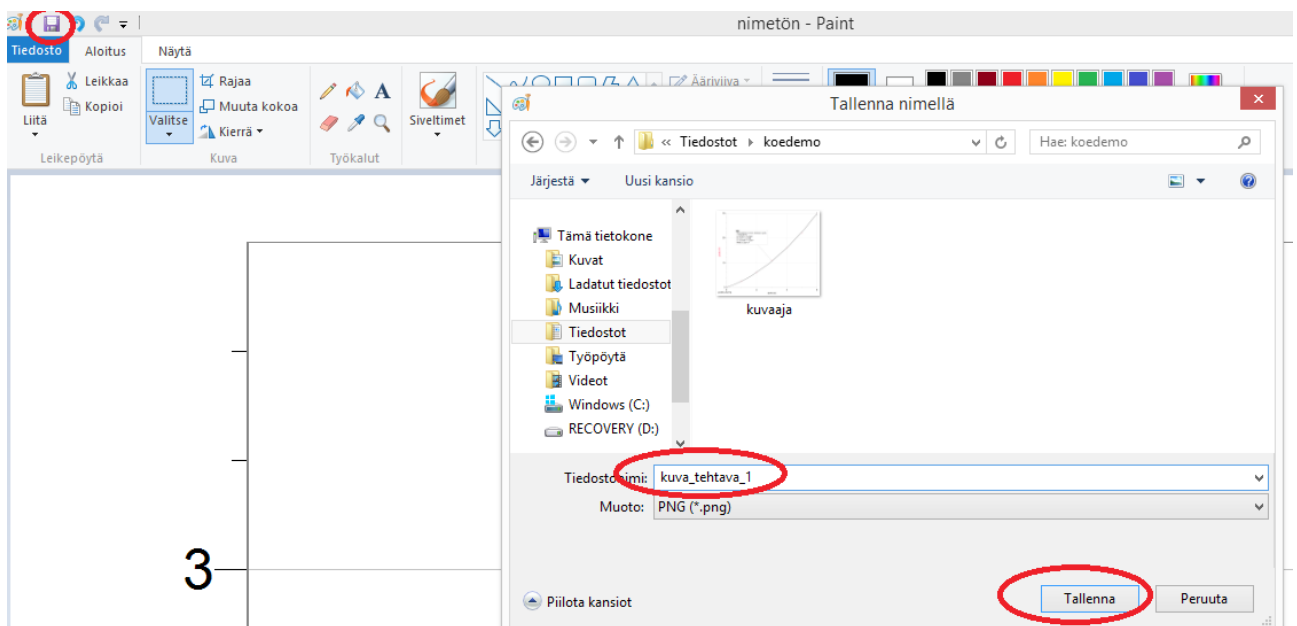

Logger Prolla tehdyn kuvaajan liittäminen Peda.netiin

Valitse Logger Prossa kuvaaja ja kopioi se Ctrl + C

Avaa Paint ja liitä kuvaaja Ctrl + V

Tallenna kuva Paintissa

Liitä kuva Peda.netiin