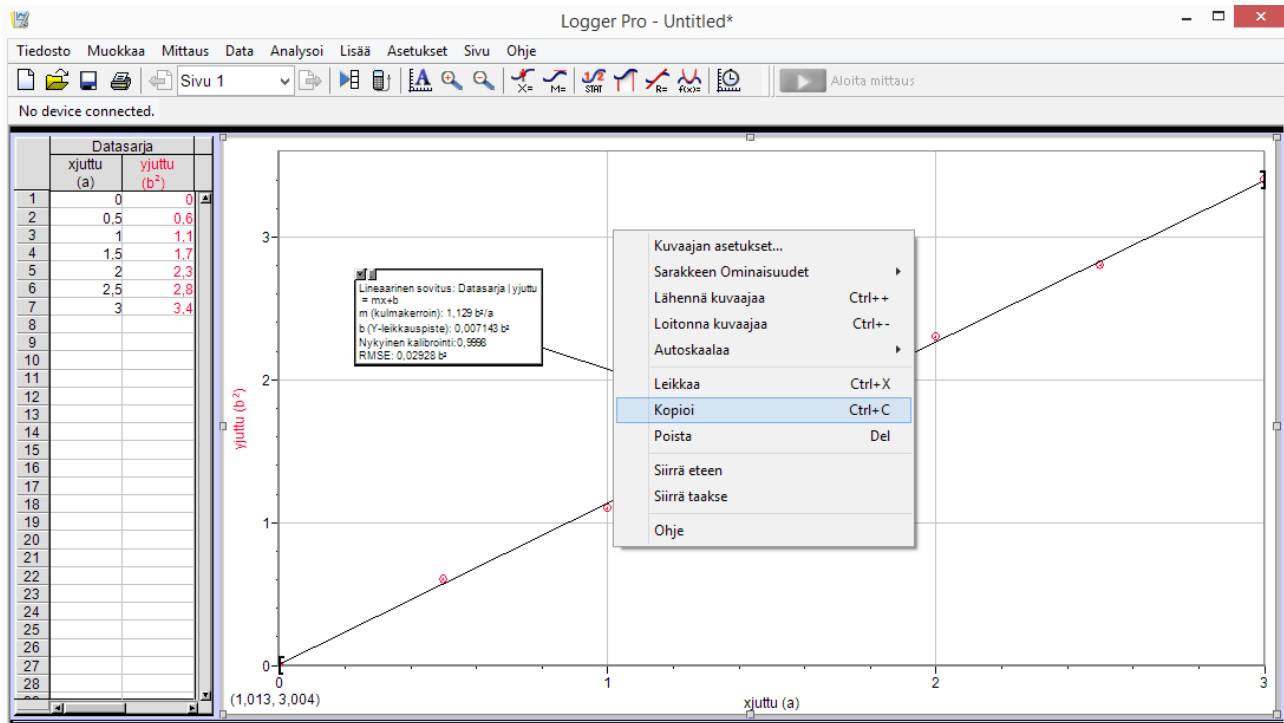

Logger Prolla tehdyn kuvaajan liittäminen Peda.netiin

Valitse Logger Prossa kuvaaja ja kopioi se Ctrl + C

Avaa Paint ja liitä kuvaaja Ctrl + V

Tallenna kuva Paintissa

Liitä kuva Peda.netiin